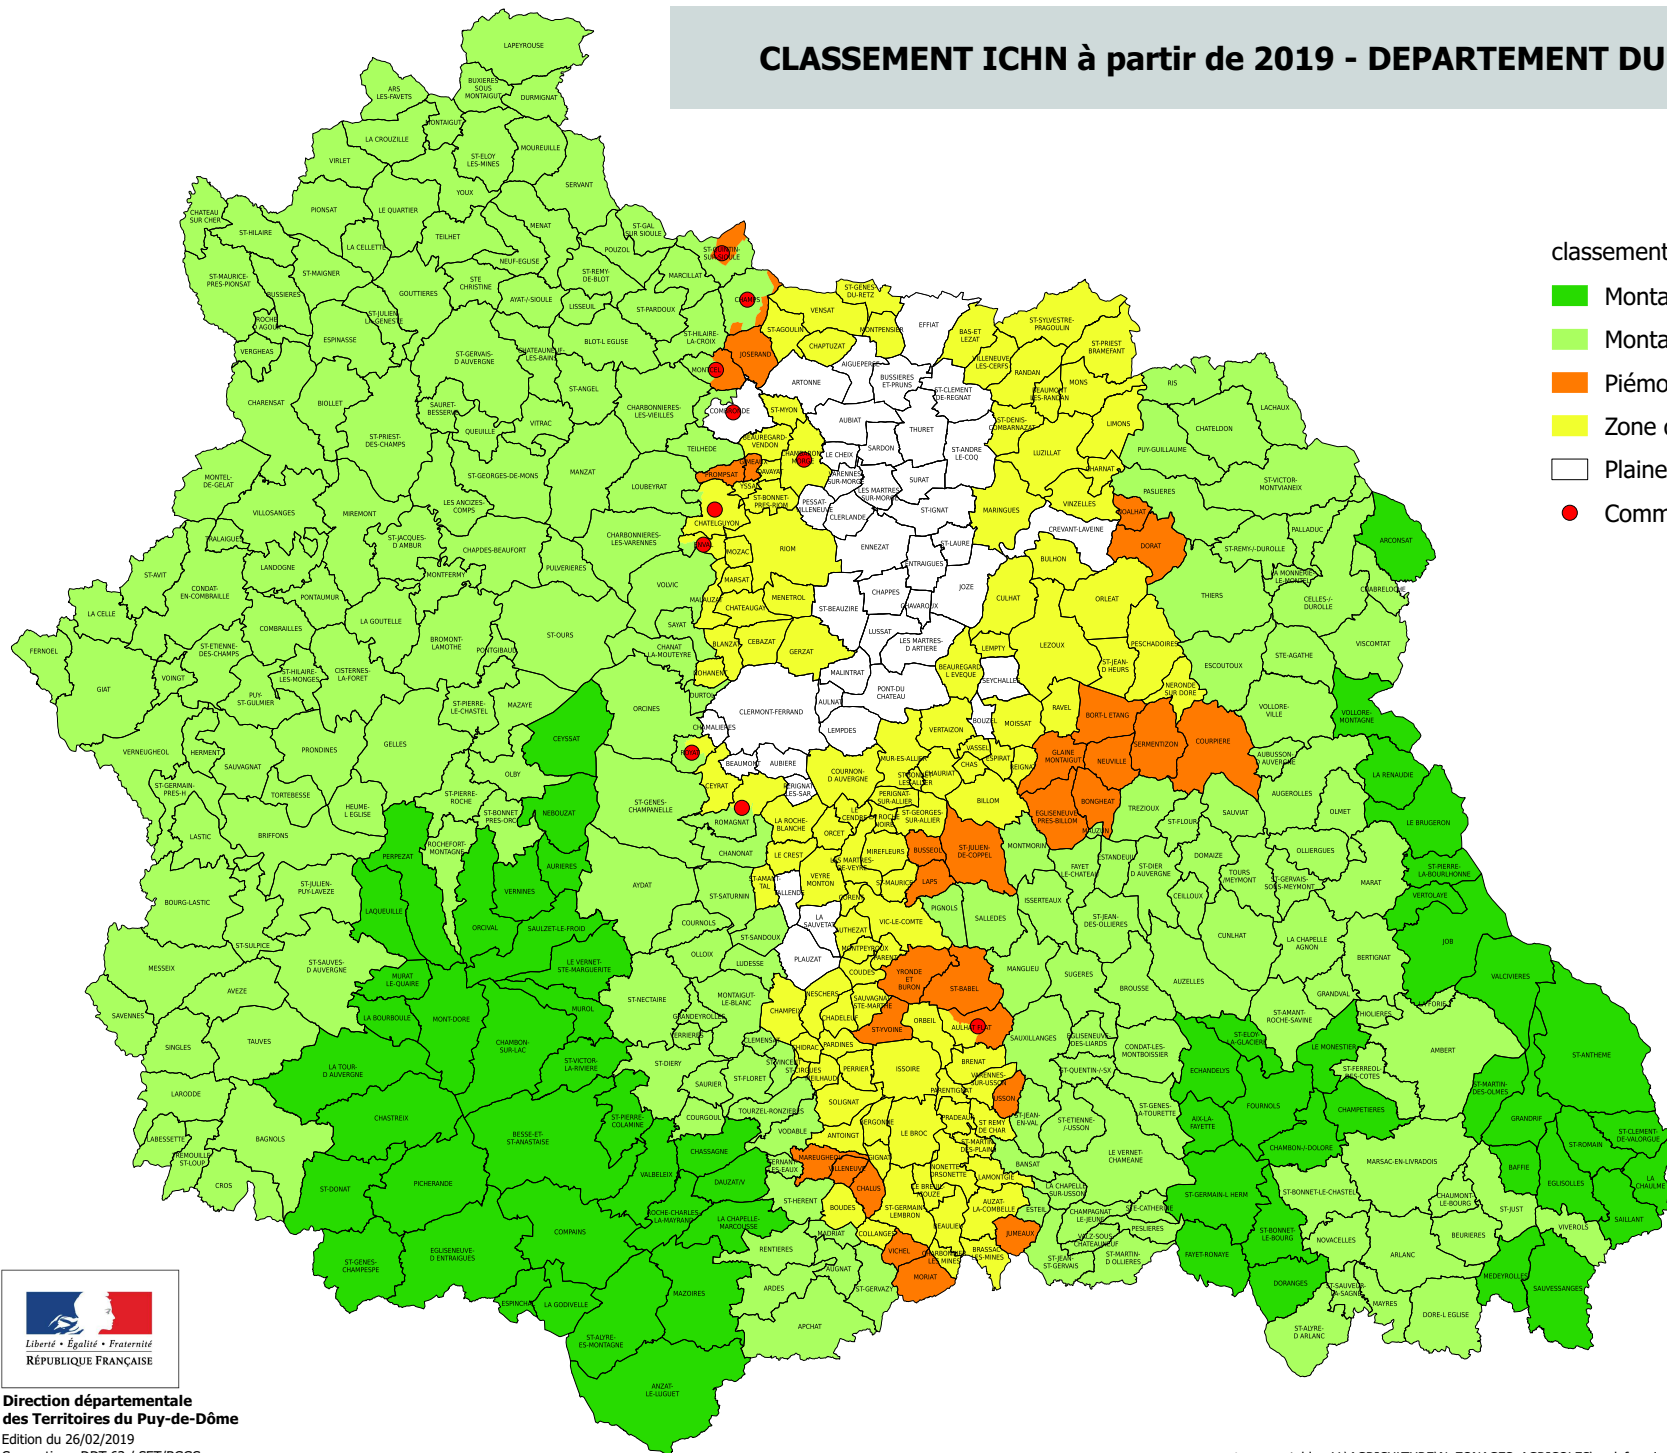

# CLASSEMENT ICHN à partir de 2019 - DEPARTEMENT DU PUY-DE-DOME

classement ICHN à partir de 2019

- Montagne Altitude > 1000m
- Montagne Altitude < 1000m
- Piémont
- Zone défavorisée simple
- Plaine
- Commune avec découpage intra-communal [10]