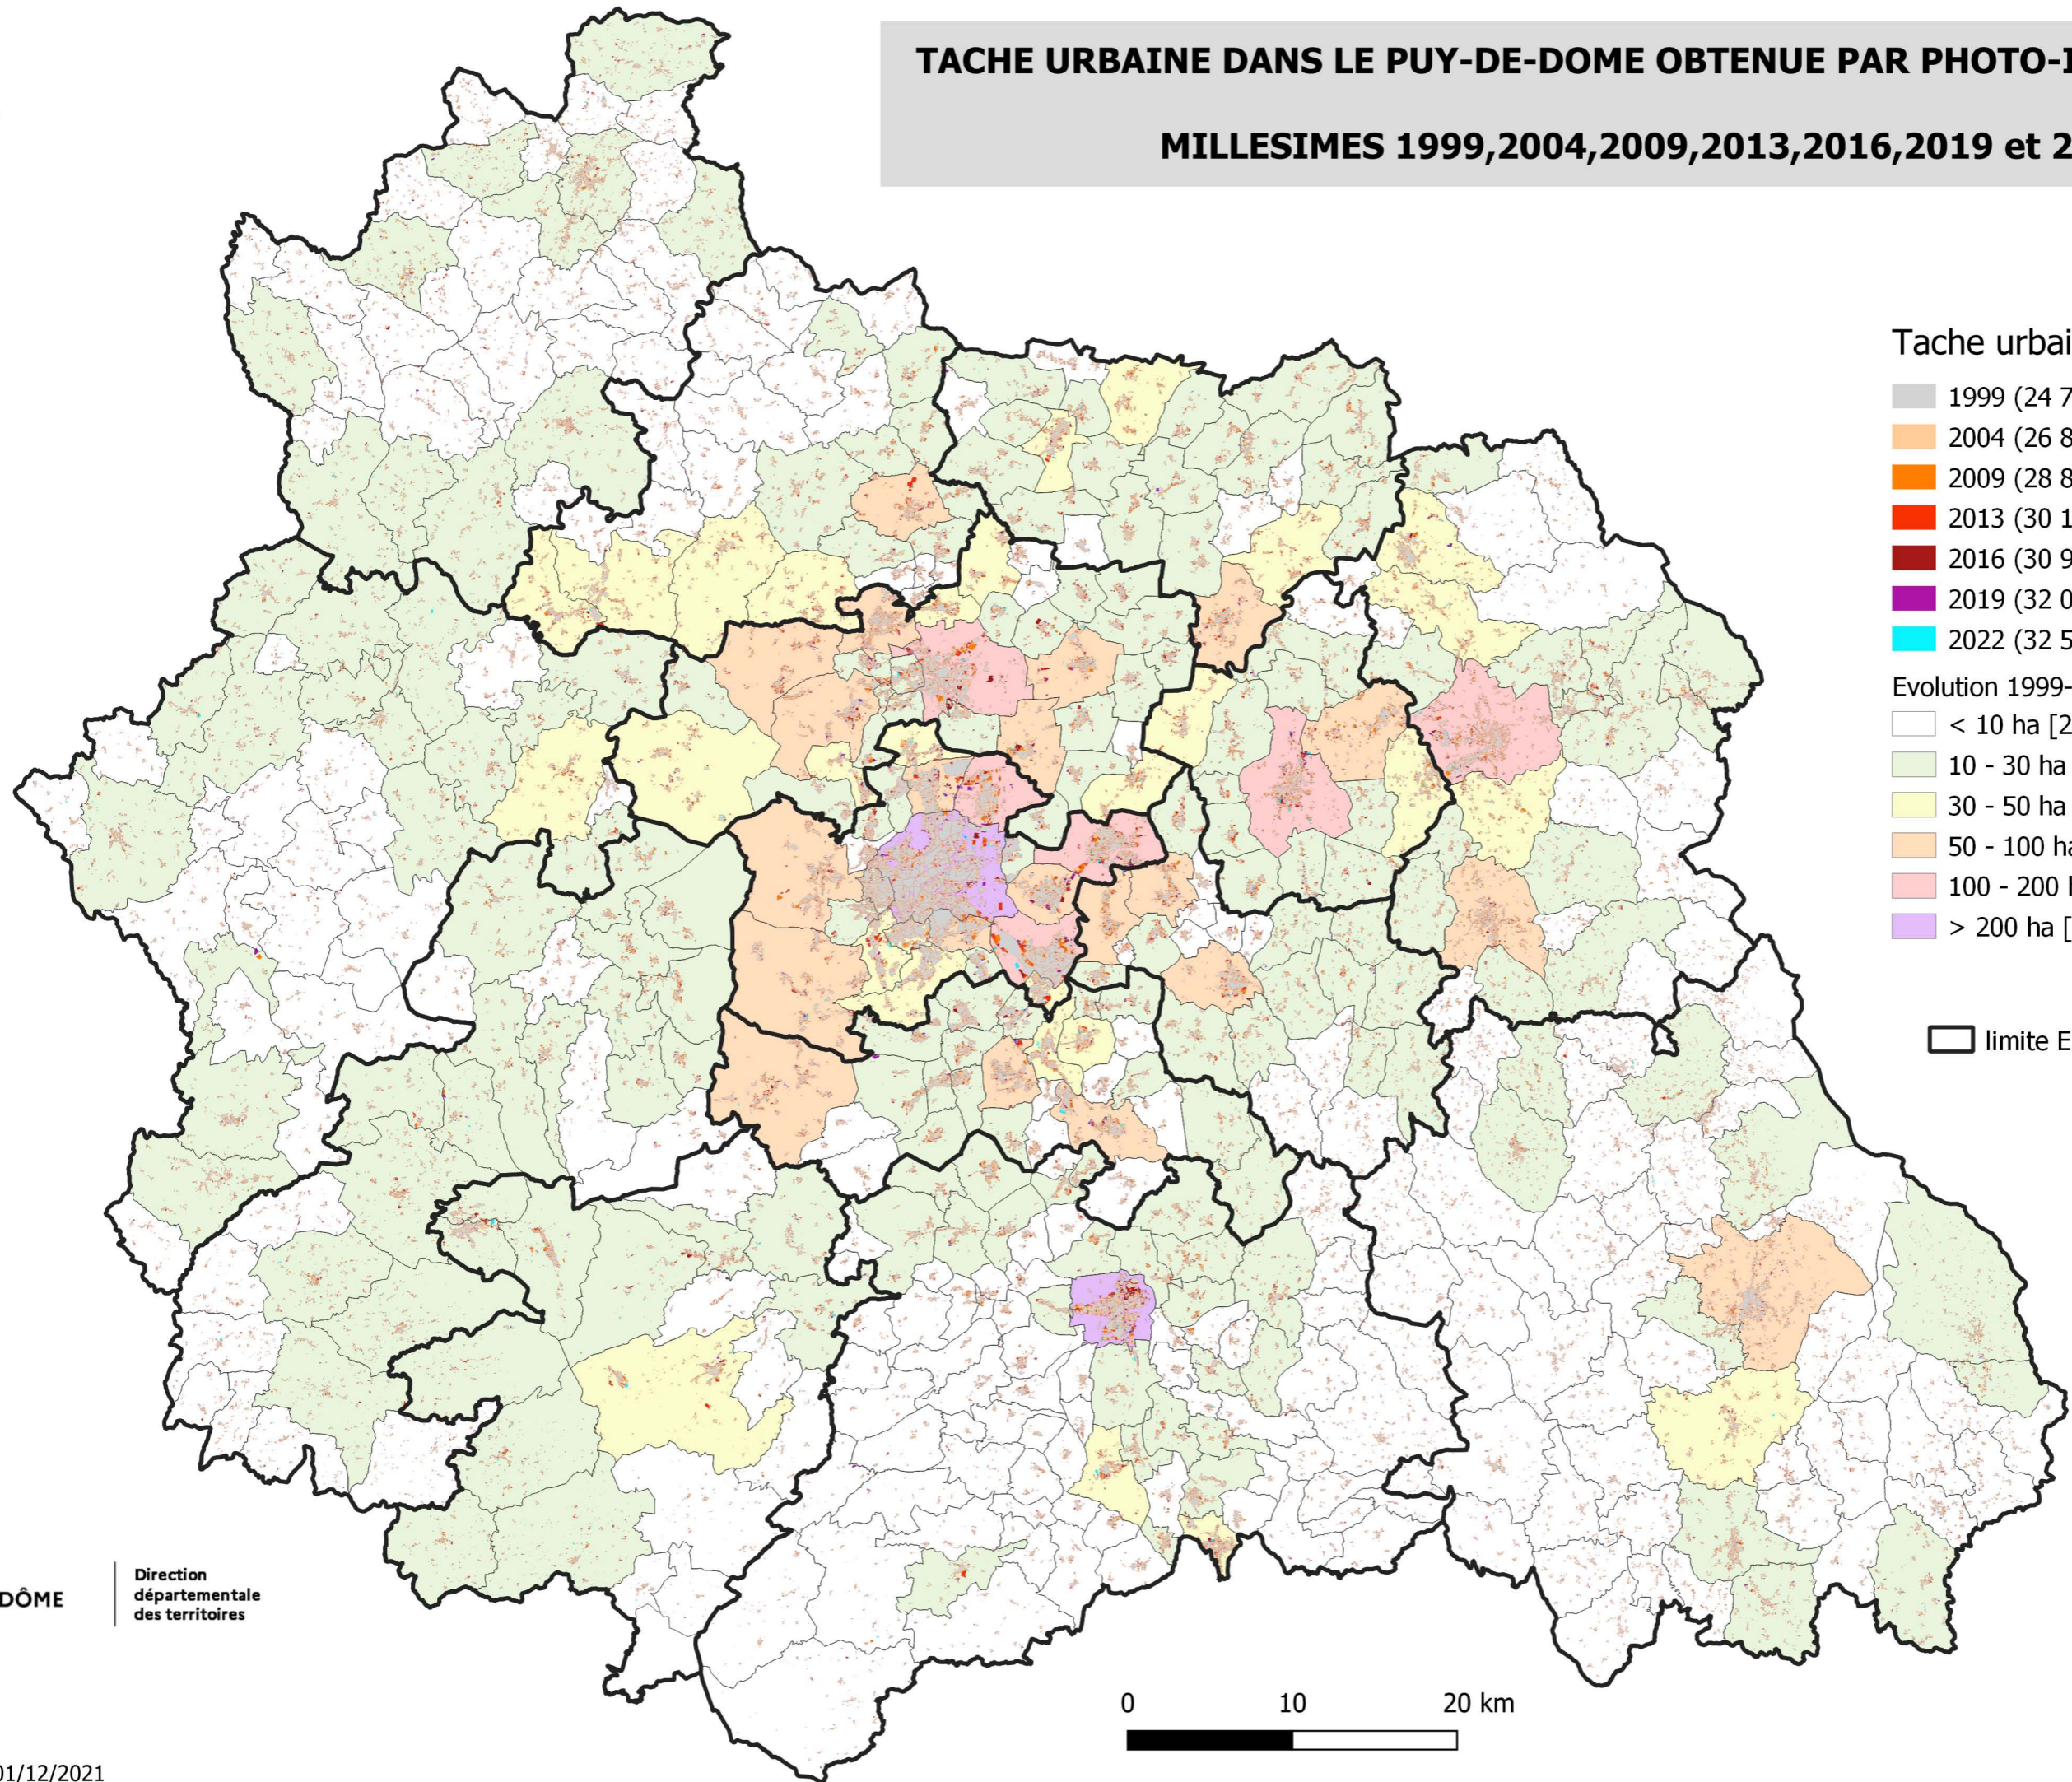

TACHE URBAINE DANS LE PUY-DE-DOME OBTENUE PAR PHOTO-INTERPRETATION

MILLESIMES 1999, 2004, 2009, 2013, 2016, 2019 et 2022

Tache urbaine

- 1999 (24 727 ha)
- 2004 (26 820 ha)
- 2009 (28 816 ha)
- 2013 (30 137 ha)
- 2016 (30 998 ha)
- 2019 (32 020 ha)
- 2022 (32 594 ha)

Evolution 1999-2022 [464]

- < 10 ha [224]
- 10 - 30 ha [182]
- 30 - 50 ha [29]
- 50 - 100 ha [21]
- 100 - 200 ha [6]
- > 200 ha [2]

limite EPCI