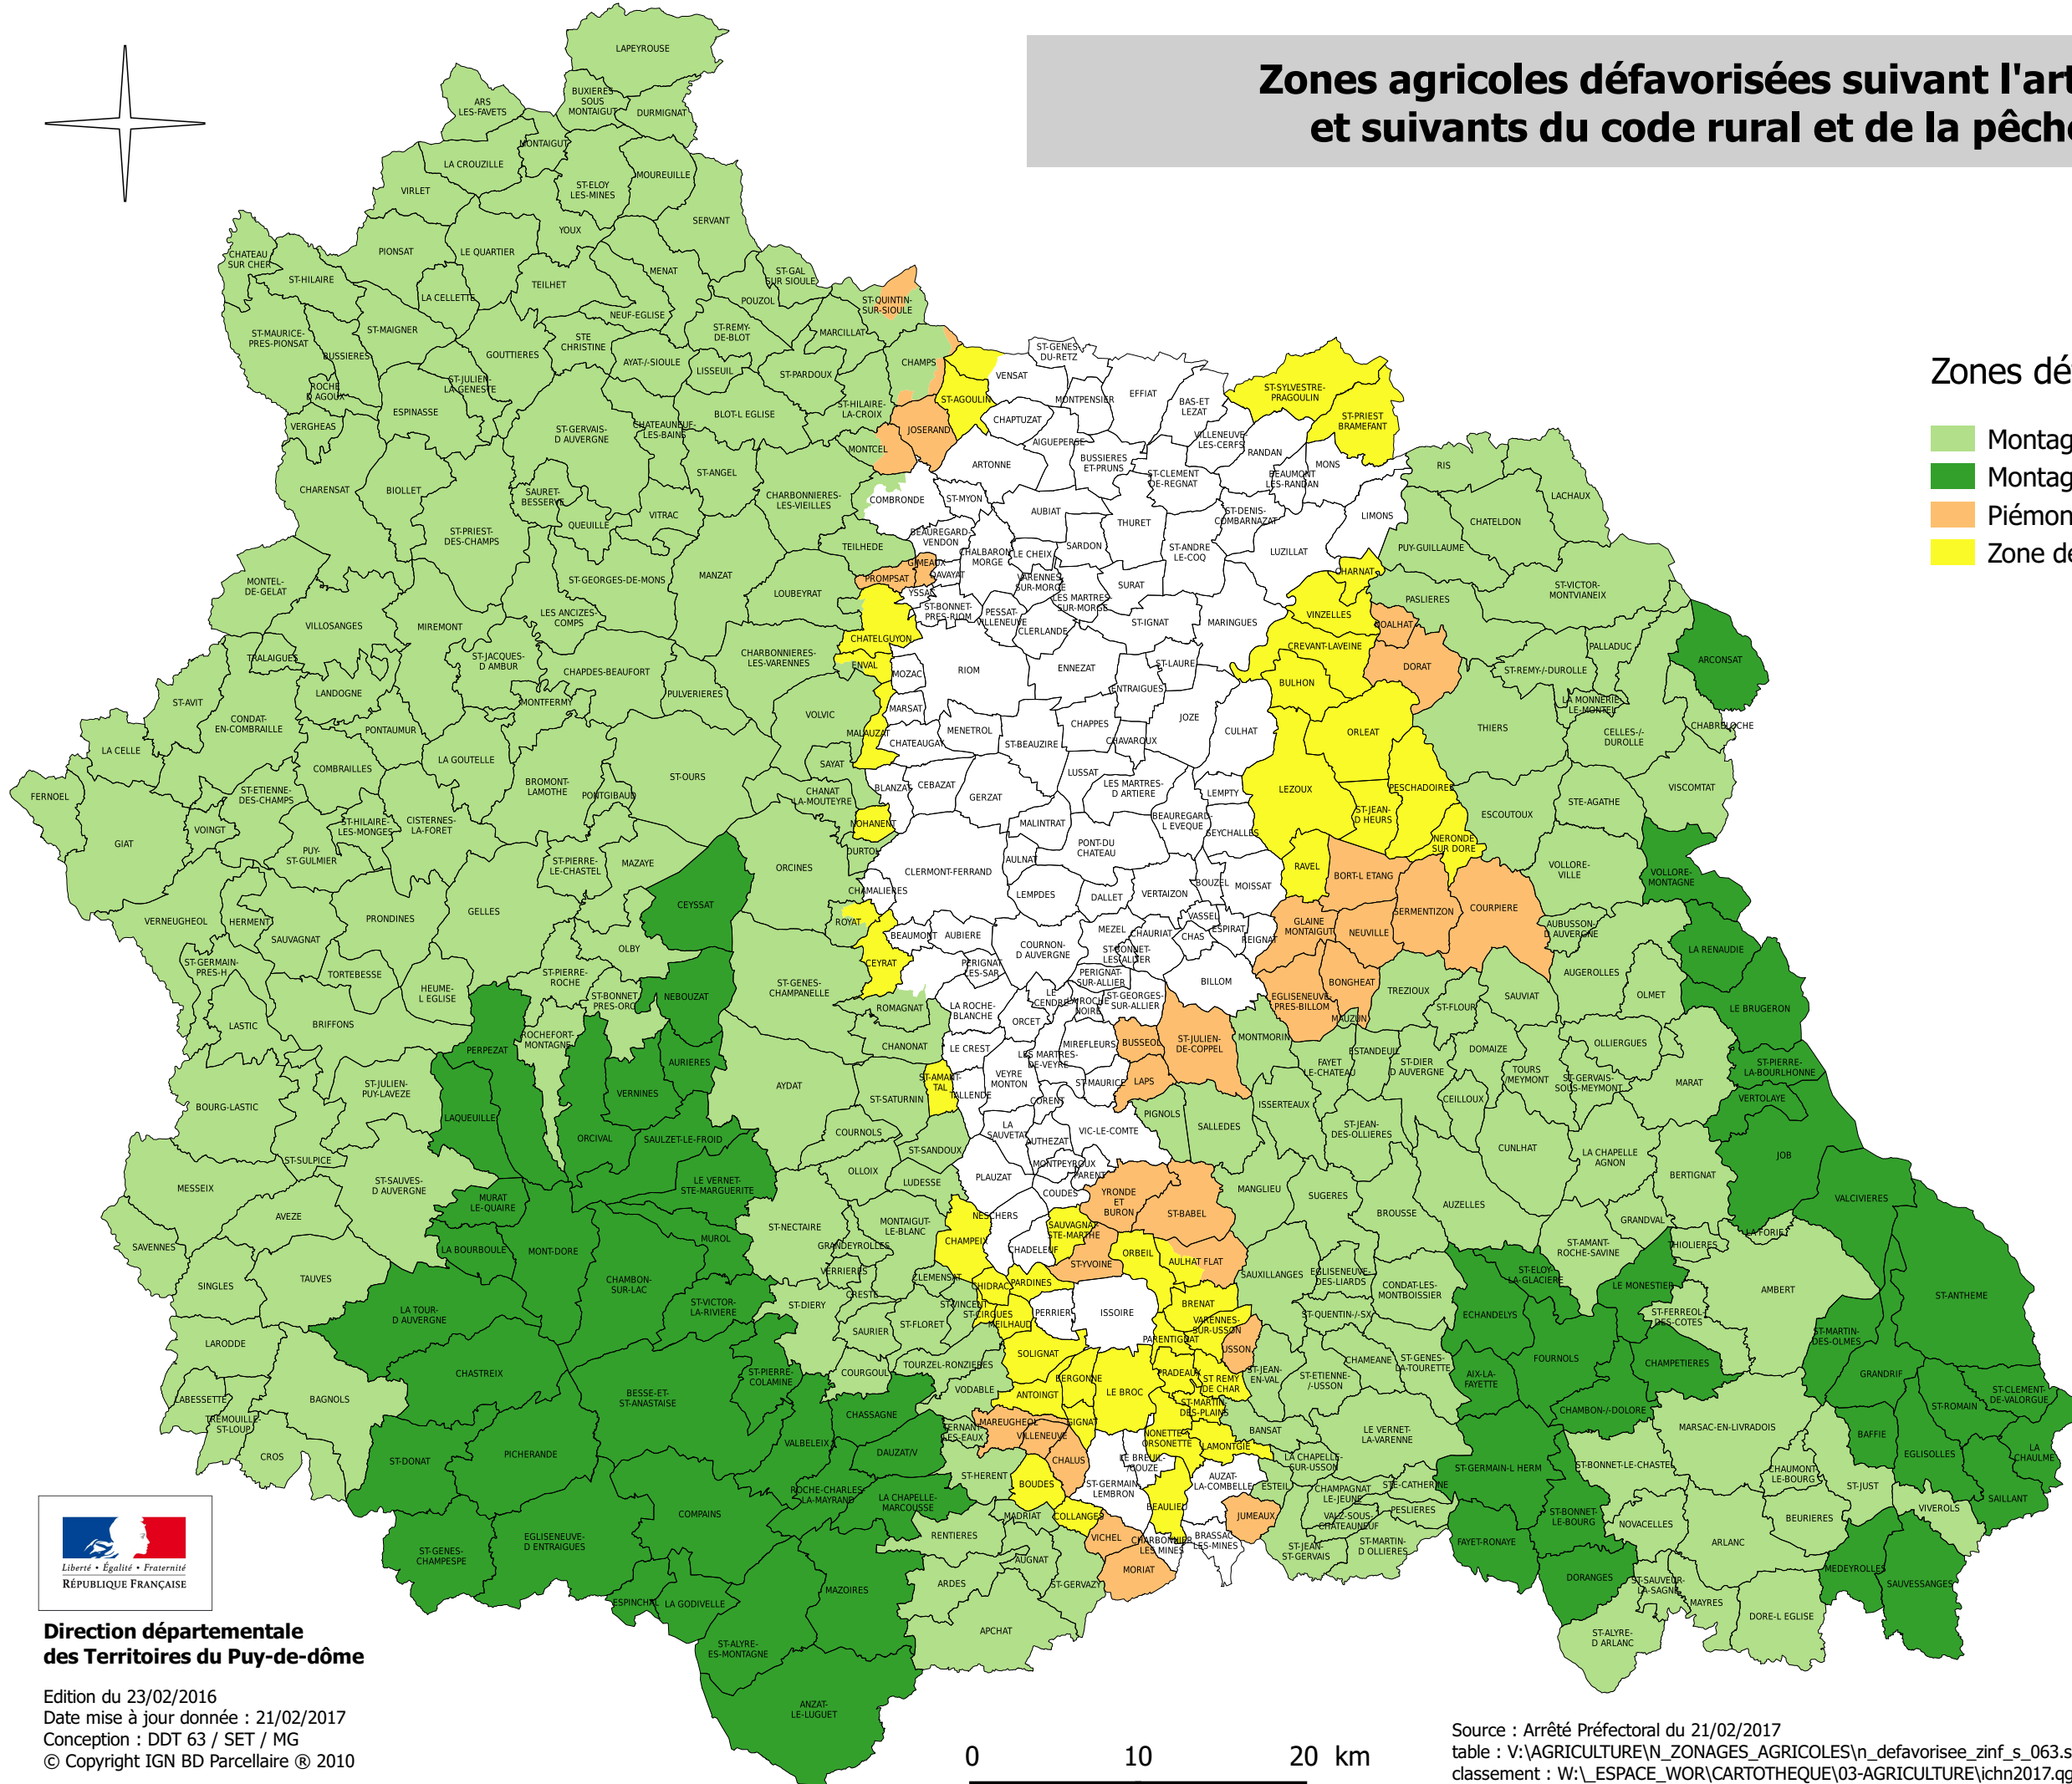

# Zones agricoles défavorisées suivant l'article D113-13 et suivants du code rural et de la pêche maritime

## Zones défavorisée éligibles à l'ICHN

- Montagne de moins de 1000 m
- Montagne de plus de 1000 m
- Piémont
- Zone défavorisée simple

**Direction départementale  
des Territoires du Puy-de-dôme**

Edition du 23/02/2016  
Date mise à jour donnée : 21/02/2017  
Conception : DDT 63 / SET / MG  
© Copyright IGN BD Parcellaire © 2010

Source : Arrêté Préfectoral du 21/02/2017  
table : V:\AGRICULTURE\N\_ZONAGES\_AGRICOLES\n\_defavorisee\_zinf\_s\_063.shp  
classement : W:\\_ESPACE\_WOR\CARTOTHEQUE\03-AGRICULTURE\ichn2017.qgs